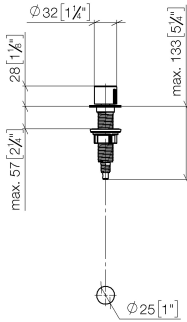

Commande de vidage individuelle manuelle Commande manuelle - Dark
Chrome

ELIO

10 712 970

- commande pour un bac
- avec adaptateur pour câble Bowden

S'adapte aux gammes suivantes: ELIO, ENO, MEM, META SQUARE, SYNC et TARA ULTRA

S'adapte aux gammes suivantes : ELIO, MEM, ENO, SYNC, TARA ULTRA, META SQUARE

	Dark Chrome	10 712 970-19
	Chrome	10 712 970-00
	Platine brossé	10 712 970-06
	Platine	10 712 970-08
	Laiton (Or 23cts)	10 712 970-09
	Laiton brossé (Or 23cts)	10 712 970-28
	Noir mat	10 712 970-33
	Champagne brossé (Or 22cts)	10 712 970-46
	Champagne (Or 22cts)	10 712 970-47
	Chrome brossé	10 712 970-93
	Dark Platinum brossé	10 712 970-99

10 712 970
mm [inches]

10 712 970

Les pièces pour les
autres finitions
peuvent être
trouvées ici : Chrome